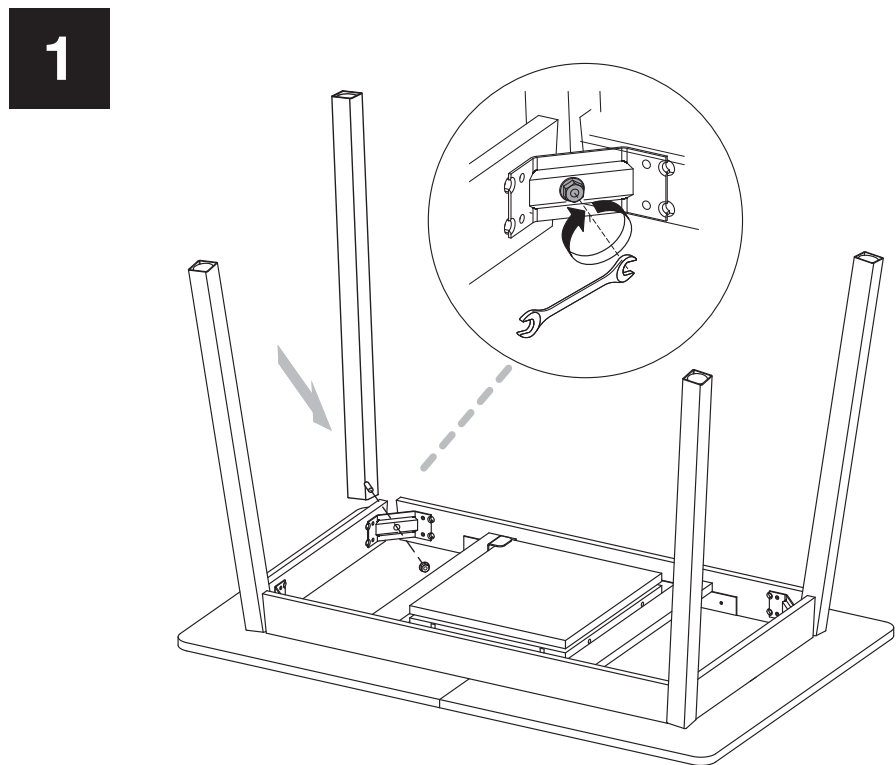

Габариты (ШхГхВ), мм: 1200(1520)х700х740

КОМПЛЕКТАЦИЯ