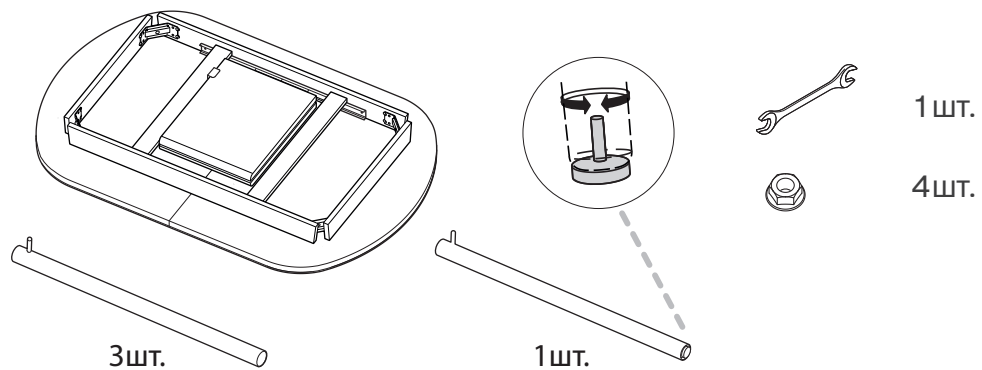

Габариты (ШхГхВ), мм: 1200(1520)х700х740

КОМПЛЕКТАЦИЯ