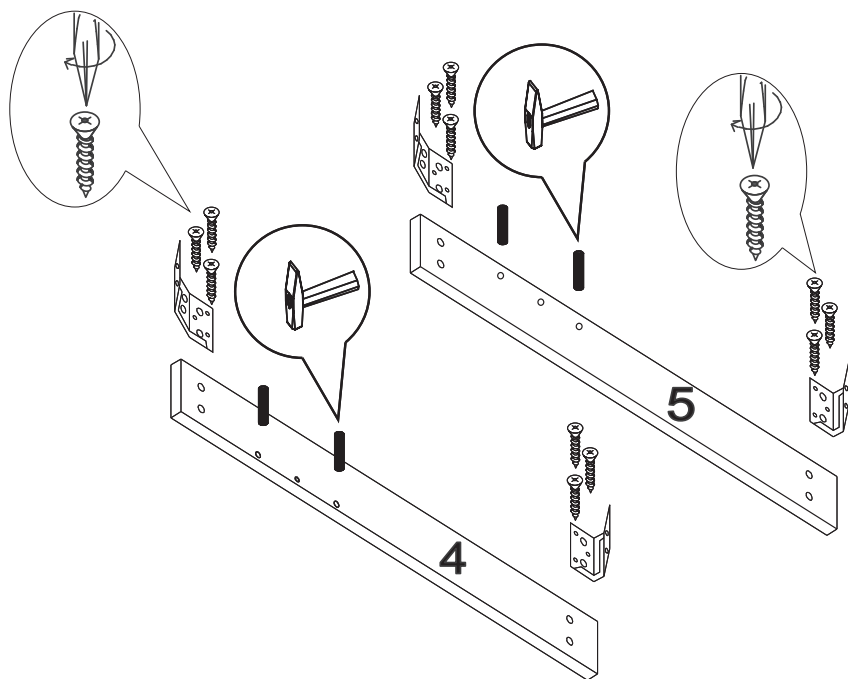

LESET

Габариты (ШхГхВ), мм: 800(1200)х600(800)х752

КОМПЛЕКТАЦИЯ

1 Столешница-1 шт.

2 Столешница малая -1 шт.

3 Царга поперечная - 2шт.

4 Царга - 1 шт.

5 Царга - 1 шт.

6 Планка - 1 шт.

7 Опора - 4шт.

1

2

Отверстие в планке 6 под крепление слешницы 2 винтом М6х25

3

Петли раскладные для столов крепить в местах, где наклейки

4