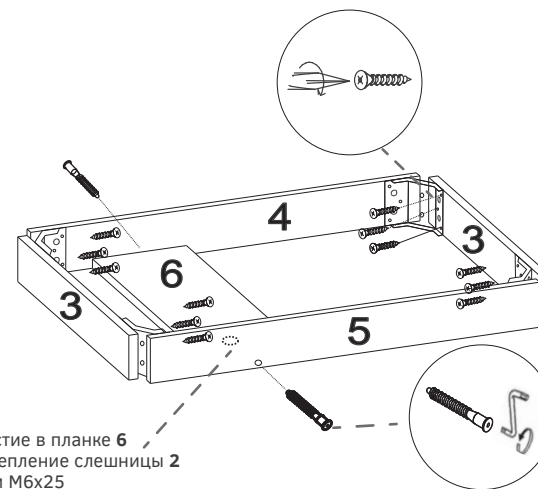

LESET

Габариты (ШхГхВ), мм: 800(1200)х600(800)х752

КОМПЛЕКТАЦИЯ

1 Столешница-1 шт.

2 Столешница малая -1 шт.

3 Царга поперечная - 2шт.

4 Царга - 1 шт.

5 Царга - 1 шт.

6 Планка - 1 шт.

7 Опора - 4шт.

1

2

Отверстие в планке 6 под крепление слешницы 2 винтом М6х25

3

Петли раскладные для столов крепить в местах, где наклейки

4