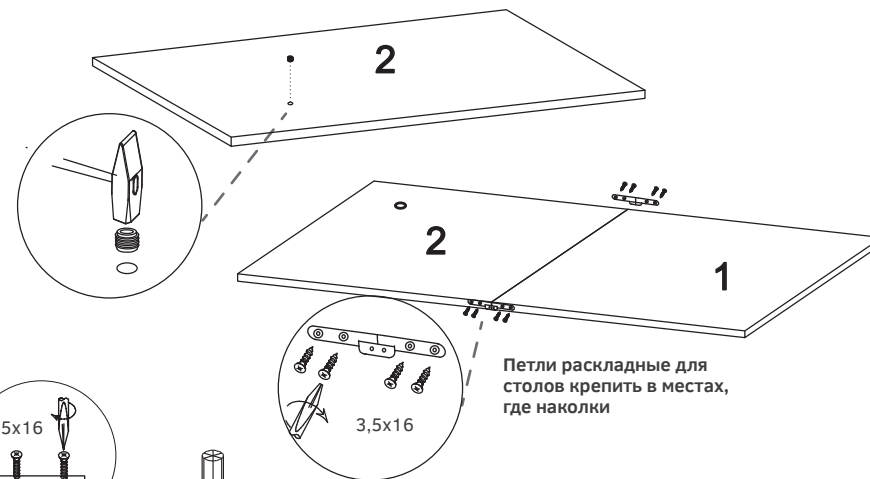

LESET

Габариты (ШхГхВ), мм: 800(1200)х600(800)х752

КОМПЛЕКТАЦИЯ

1 Столешница-1 шт.

2 Столешница малая -1 шт.

3 Царга поперечная - 2шт.

4 Царга - 1 шт.

5 Царга - 1 шт.

6 Планка - 1 шт.

7 Опора - 4шт.

1

2

Отверстие в планке 6 под крепление слешницы 2 винтом М6х25

3

Петли раскладные для столов крепить в местах, где наклейки

4